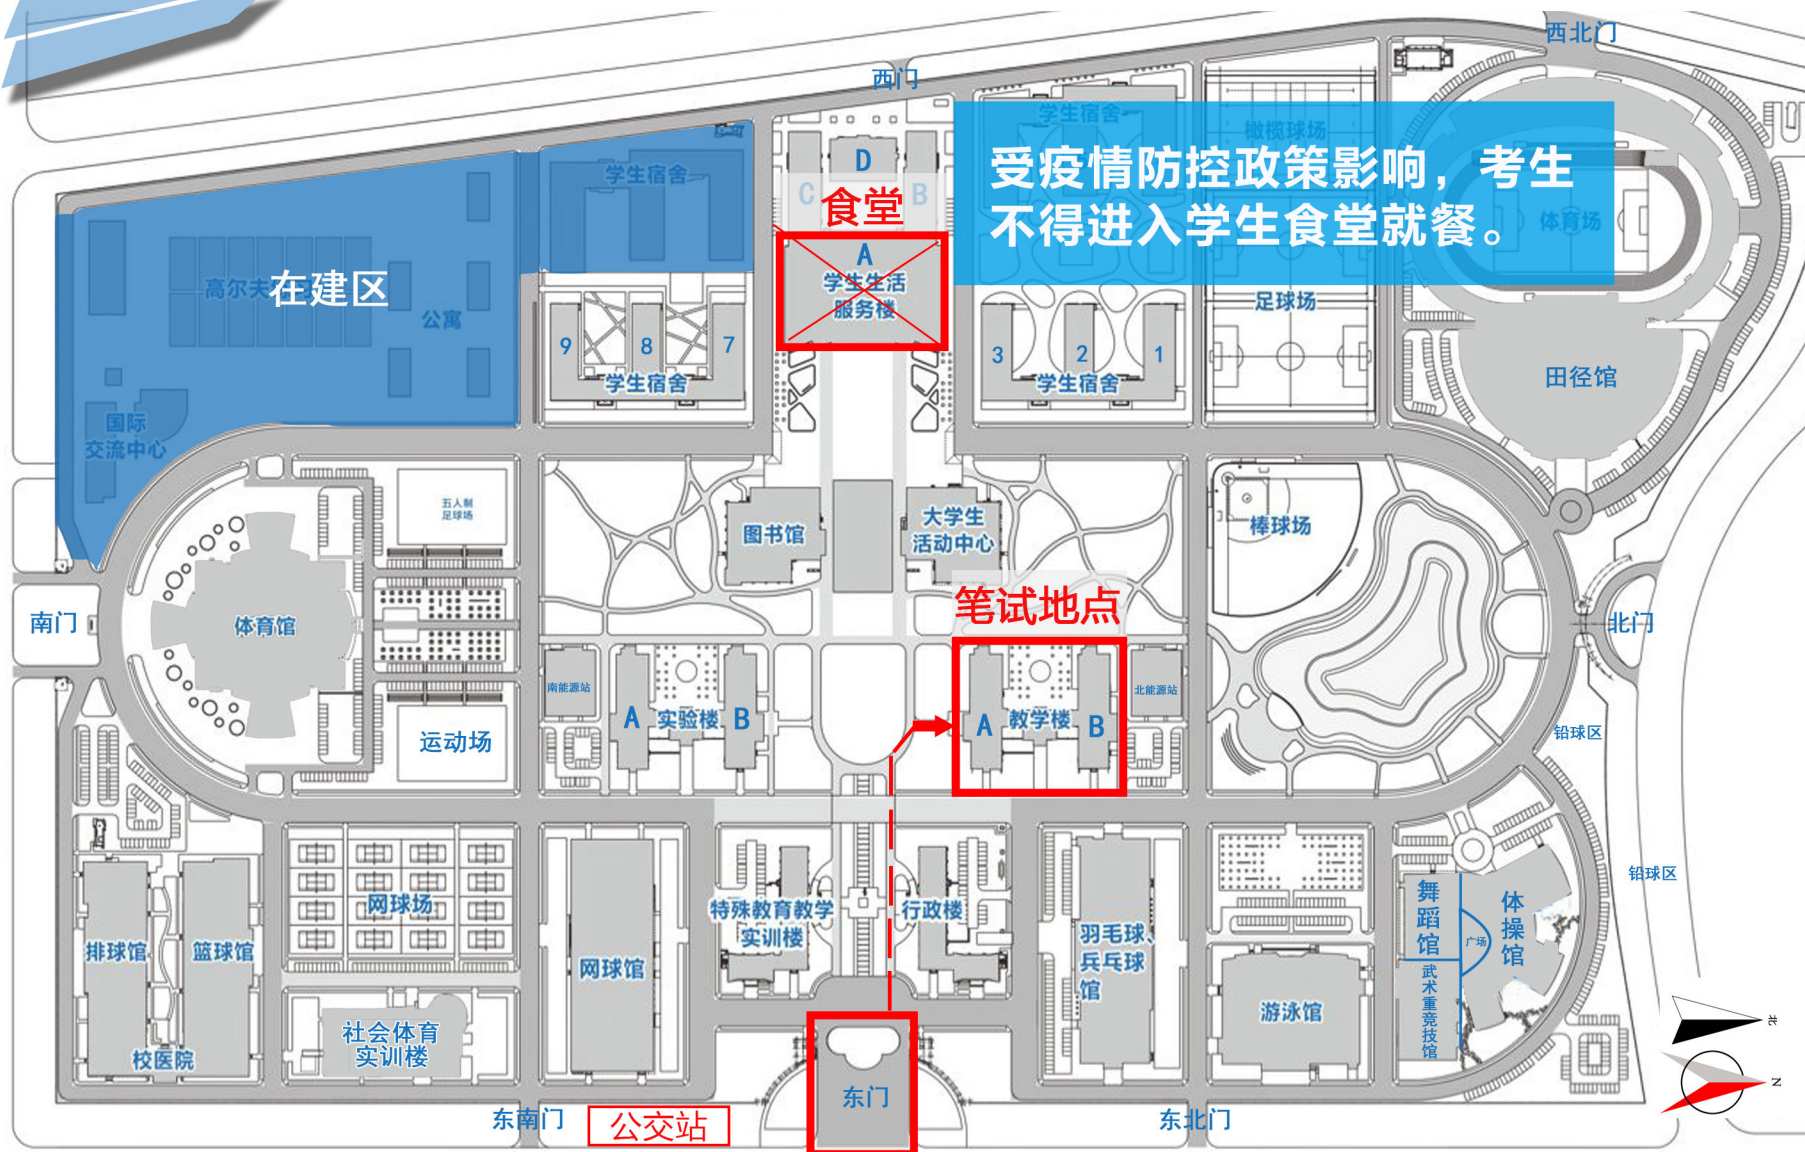

天津体育学院团泊校区平面示意图

受疫情防控政策影响，考生不得进入学生食堂就餐。

笔试地点

162路 公交站
出入口